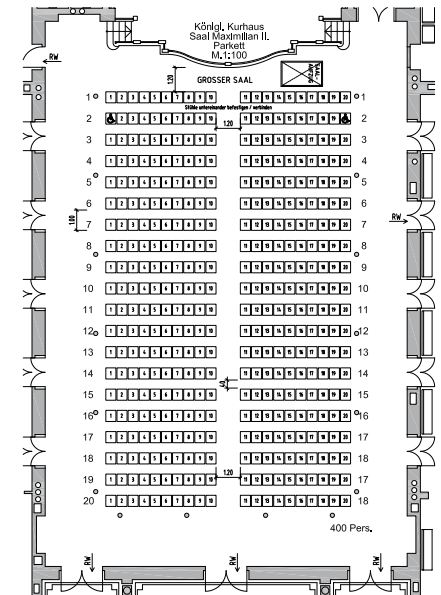

Königliches Kurhaus Saalpläne

Festsaal „König Maximilian II.“

Bankett (eckig)

Parlamentarisch

Bankett (rund) mit Tanzfläche

Reihen

Saal „König Ludwig I.“

Parlamentarisch

Bankett (rund)

Reihen

Saal „Prinzregent Luitpold“

Parlamentarisch

Bankett (eckig)

Reihen