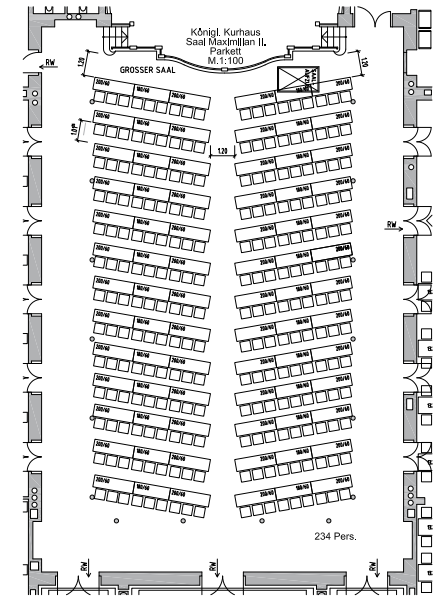

Königliches Kurhaus Saalpläne

Festsaal „König Maximilian II.“

Bankett (eckig)

Parlamentarisch

Bankett (rund) mit Tanzfläche

Reihen

Saal „König Ludwig I.“

Parlamentarisch

Bankett (rund)

Reihen

Saal „Prinzregent Luitpold“

Parlamentarisch

Bankett (eckig)

Reihen