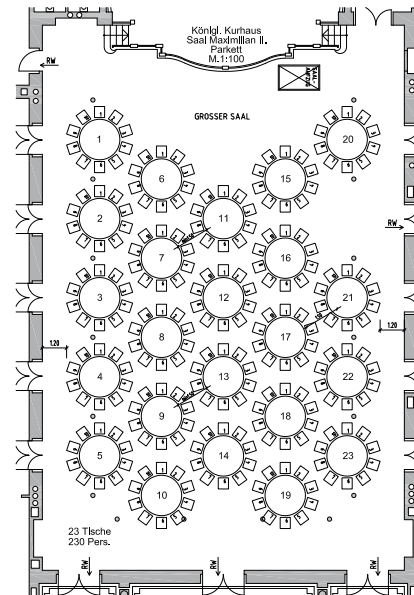

Königliches Kurhaus Saalpläne

Festsaal „König Maximilian II.“

Bankett (eckig)

Parlamentarisch

Bankett (rund) mit Tanzfläche

Reihen

Saal „König Ludwig I.“

Parlamentarisch

Bankett (rund)

Reihen

Saal „Prinzregent Luitpold“

Parlamentarisch

Bankett (eckig)

Reihen