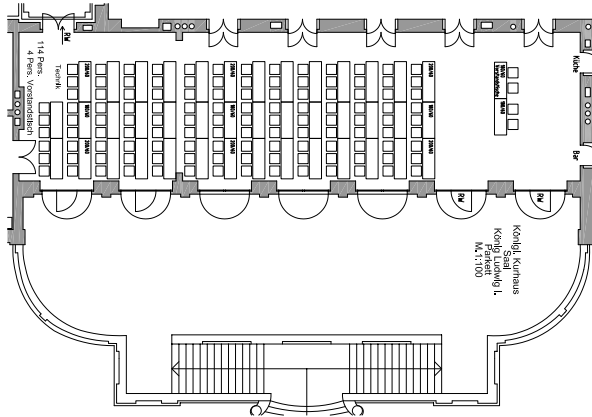

Königliches Kurhaus Saalpläne

Festsaal „König Maximilian II.“

Bankett (eckig)

Parlamentarisch

Bankett (rund) mit Tanzfläche

Reihen

Saal „König Ludwig I.“

Parlamentarisch

Bankett (rund)

Reihen

Saal „Prinzregent Luitpold“

Parlamentarisch

Bankett (eckig)

Reihen