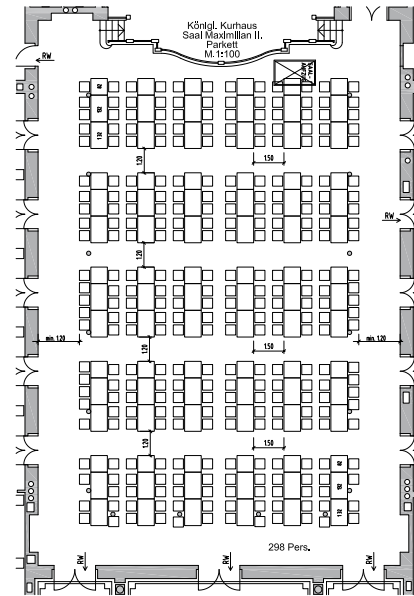

Königliches Kurhaus Saalpläne

Festsaal „König Maximilian II.“

Bankett (eckig)

Parlamentarisch

Bankett (rund) mit Tanzfläche

Reihen

Saal „König Ludwig I.“

Parlamentarisch

Bankett (rund)

Reihen

Saal „Prinzregent Luitpold“

Parlamentarisch

Bankett (eckig)

Reihen