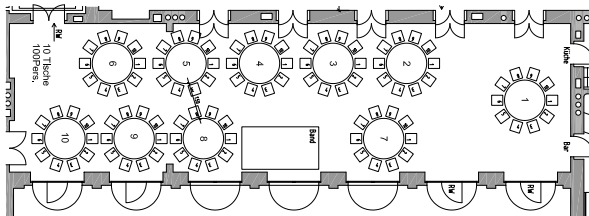

Königliches Kurhaus Saalpläne

Festsaal „König Maximilian II.“

Bankett (eckig)

Parlamentarisch

Bankett (rund) mit Tanzfläche

Reihen

Saal „König Ludwig I.“

Parlamentarisch

Bankett (rund)

Reihen

Saal „Prinzregent Luitpold“

Parlamentarisch

Bankett (eckig)

Reihen