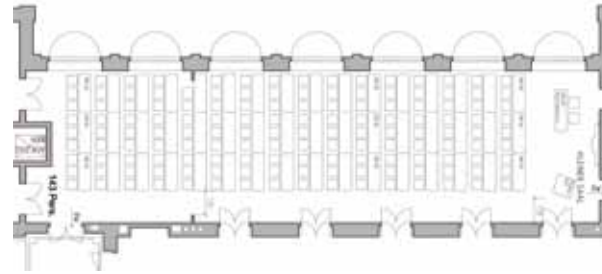

Königliches Kurhaus Saalpläne

Festsaal „König Maximilian II.“

Bankett (eckig)

Parlamentarisch

Bankett (rund) mit Tanzfläche

Reihen

Saal „König Ludwig I.“

Parlamentarisch

Bankett (rund)

Reihen

Saal „Prinzregent Luitpold“

Parlamentarisch

Bankett (eckig)

Reihen